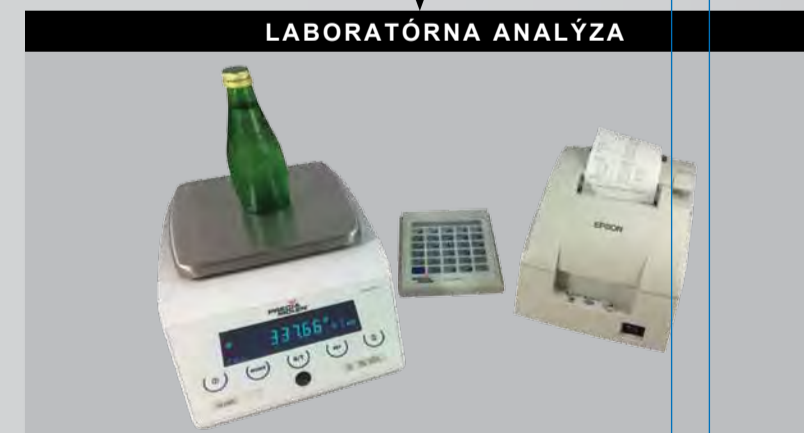

LABORATÓRNA ANALÝZA

PPRECIA MOLEN môže ponúknuť kompletný sortiment riešení pre agropotravinársky priemysel:

- snímače zaťaženia a montážne príslušenstvo, programovateľné priemyselné indikátory kompatibilné s väčšinou prevádzkových priemyselných zberníc,
- váhové plošiny špeciálne navrhnuté pre agropotravinárske odvetvia, chránené až do úrovne IP69K v závislosti od modelu,
- jednoduché, multifunkčné alebo programovateľné indikátory s farebným grafickým displejom a dotykovým panelom kompatibilné s aplikáciami označovania cien/hmotnosti, štatistickou kontrolou balených výrobkov a receptúr,
- kontrolné váhy,
- váhové mostíky,
- laboratórne váhy.