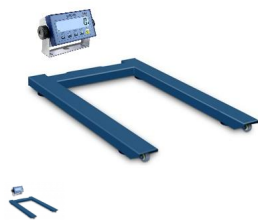

Paletová U-váha so zabudovaným indikátorom

Rýchla, presná paletová váha s jednoduchým používaním a ľahkou prepravou do 2000 kg

HodnotenieNie je ešte ohodnotenú

Cena

Modifikátor ceny variantu

Základná cena s DPH814,00 €

Typ: S4U – paletová váha so zabudovaným indikátorom

Max. Váživosť 2000 kg

Rýchla, presná paletová váha s jednoduchým používaním a ľahkou prepravou. Vstavaný odoberateľný indikátor (možnosť umiestniť na stôpik) vybavený pružným prepojujúcim káblom, prevádzka váhy pomocou vstavanej batérie v ľahko vymeniteľnom prevedení.

Koleska pre ľahké premiestnenie váhy, troj rozsahové prevedenie umožňuje maximálnu presnosť váženia.

Charakteristika

- Indikátor s vode - odolnou membránovou klávesnicou so 4 klávesmi, veľký, kontrastný displej s výškou 25 mm.
- Konštrukcia z uhlíkovej ocele s vypaľovaným náterom, vybavená nastaviteľnými nožičkami a koleskami pre ľahké polohovanie a presun, prepojujúcí kábel 3m dlhý
- Presnosť: +/-0,05%, digitálna kalibrácia, programovateľné automatické vypínanie
- doba prevádzky - 35 hodín nepretržite alebo až 3 mesiace pri bežnom použití, vďaka funkcii automatického vypínanie
- napájanie 12 V s pomocou prídavného adaptéra 230 V
- Dodávaný rozmer: 1260 x 800 x 85mm