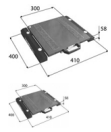

WWSB - plošina

Typ: WWSB - Plošiny pre vytvorenie vážiacej stanice pre malo rozmerné vozidlá, automobily, vozíky. Presné a pri tom odolné váhy zamerané na jednoduché váženie.

HodnotenieNie je ešte ohodnotené

DPH

[Opýtajte sa na tento produkt](#)

Popis

Typ: WWSB

- Plošiny pre vytvorenie vážiacej stanice pre malo rozmerné vozidlá, automobily, vozíky. Presné a pri tom odolné váhy zamerané na jednoduché váženie.

Charakteristika

- Hmotnosť: približne 14.5 kg, Rozmery: 400 x 300 mm, výška: 58 mm
- Veľmi užitočné, presné a spoľahlivé prepracované detaily
- Vysoká mobilita
- Robustná konštrukcia, vyrobená zo špeciálneho hliníka, čo zaručuje nízku hmotnosť a robí ich vhodné aj pre drsné pracovné podmienky
- IP68 nerezové snímače zaťaženia
- Špeciálny protišmykový povrch z vulkanizovaného kaučuku používaný na spodnej časti pre dobrú priľnavosť na všetkých povrchoch
- Extrémne jednoduché a spoľahlivé pripojenie k ukazovateľu
- WWS plošiny sú patentované pod číslom 1.342.302
- K dispozícii aj CE-M schválenie pre obchodné váženie.